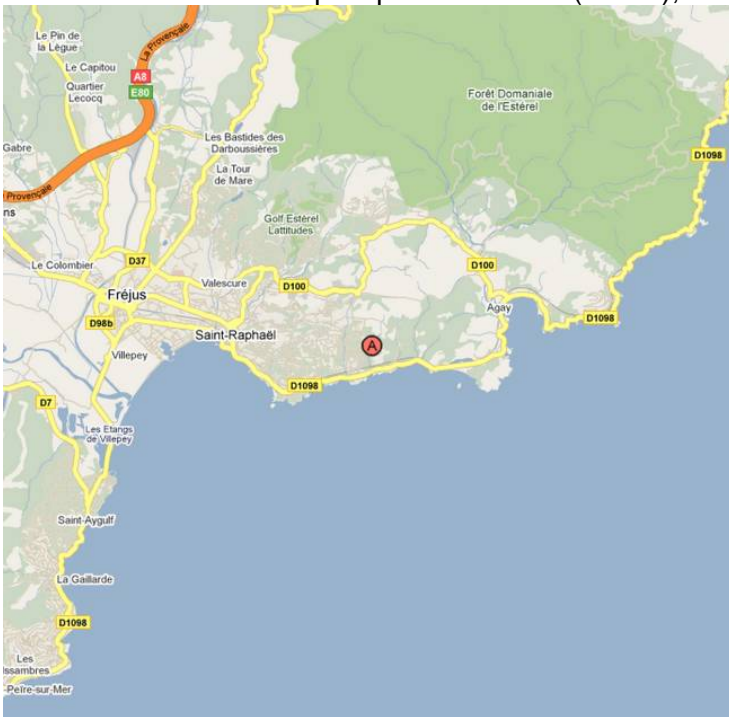

Continuez sur cette route (vous verrez un supermarché Casino sur votre gauche), tournez à gauche au rond-point, suivant toujours la direction Fréjus Plages.

Au prochain feu rouge, prendre à droite (Fréjus Plages).

Passez un premier rond-point, au rond-point suivant vous serez sur le bord de mer.

Tournez à gauche. Restez sur la route du bord de mer.

Après 4 km vous verrez la pancarte Boulouris. Passez un feu rouge. Continuez sur la route du bord de mer, passez un petit supermarché Casino sur votre gauche, puis une grande maison.

L'entrée suivante toujours sur votre gauche est celle du Poolhouse N° 2549 Route de la Corniche.

Poolhouse est la maison à gauche... portail en bois ...

Distances des villes les plus proches : Nice (60 km), Cannes (41 km), Toulon (93 km)

### Par Avion:

Nice Côte d'Azur at 100 km

Marseille-Marignane at 120 km

Toulon –Hyères at 60 km

St Tropez-La Môle at 20 km