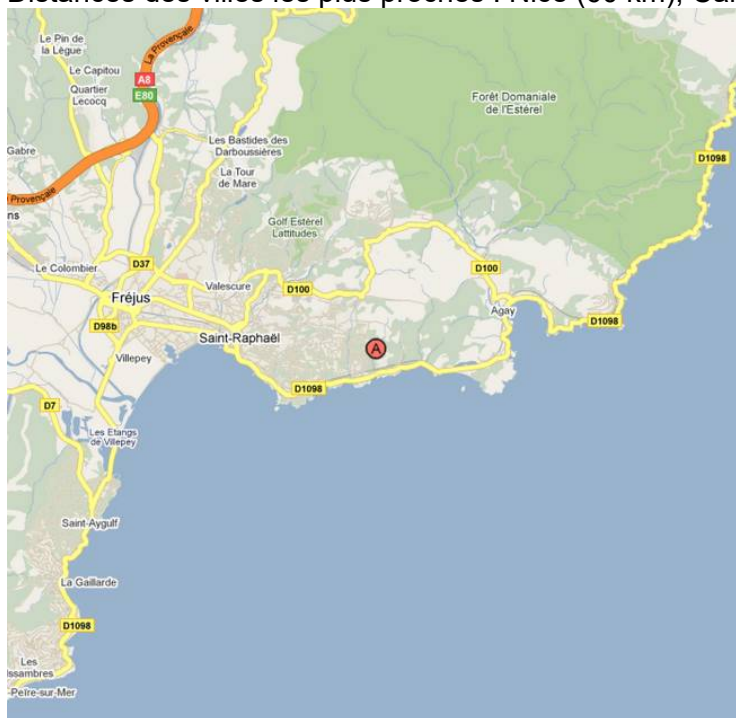

Continuez sur cette route (vous verrez un supermarché Casino sur votre gauche), tournez à gauche au rond-point, suivant toujours la direction Fréjus Plages.

Au prochain feu rouge, prendre à droite (Fréjus Plages).

Passez un premier rond-point, au rond-point suivant vous serez sur le bord de mer.

Tournez à gauche. Restez sur la route du bord de mer.

Après 4 km vous verrez la pancarte Boulouris. Passez un feu rouge. Continuez sur la route du bord de mer, passez un petit supermarché Casino sur votre gauche, puis une grande maison.

L'entrée suivante toujours sur votre gauche est celle du Poolhouse N° 2549 Route de la Corniche.

Poolhouse est la maison à gauche... portail en bois ...

Distances des villes les plus proches : Nice (60 km), Cannes (41 km), Toulon (93 km)

### Par Avion:

Nice Côte d'Azur at 100 km

Marseille-Marignane at 120 km

Toulon –Hyères at 60 km

St Tropez-La Môle at 20 km